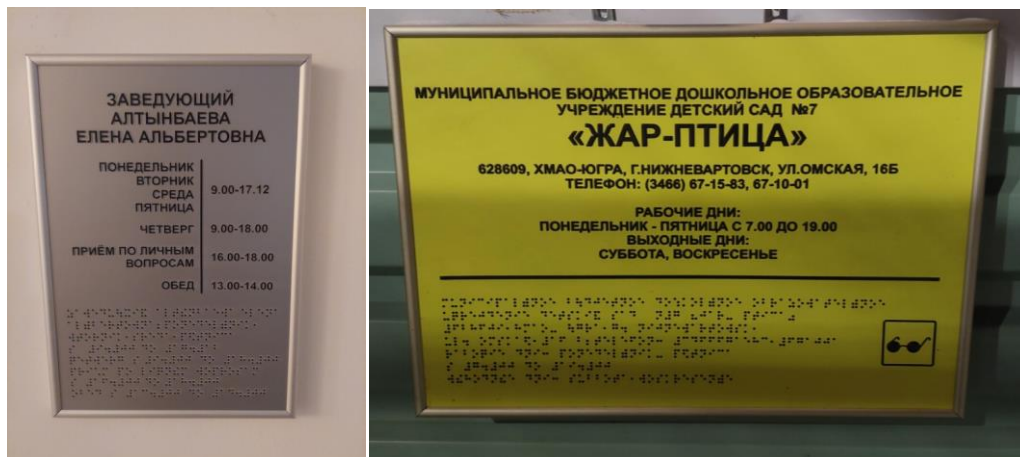

МБДОУ ДС №7 «Жар-птица» Корпус №1 ул. Омская, 166

*Создание безбарьерной среды
Наличие элементов доступности объекта для маломобильных групп населения
Визуальные*

Создание безбарьерной среды

Наличие элементов доступности объекта для маломобильных групп населения

Тактильные

Создание безбарьерной среды

Наличие элементов доступности объекта для маломобильных групп населения

Кнопка вызова

Создание безбарьерной среды

Наличие элементов доступности объекта для маломобильных групп населения